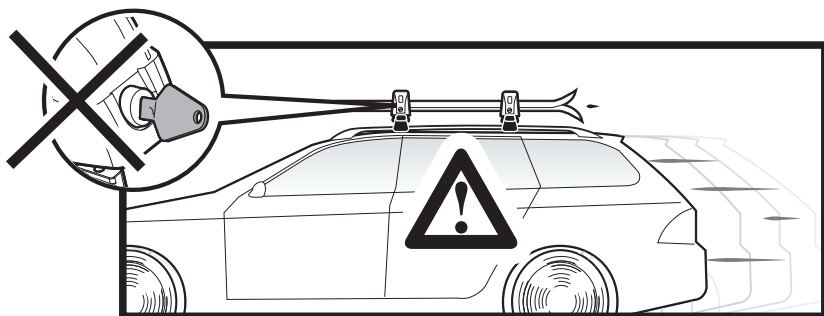

**▲ VIGGEN 4 / VIGGEN 6**

N.		Q.
5		8
6	 <b>M6x95</b>	8
7		4

**SNOW BOARD**

**110**

**SKI**

**130**

		+		+	MAX 6kg	OR	MAX 6kg
<b>WHITE BEAR 4</b>	x		<b>1,4 kg</b>		<b>x 4</b>		<b>x 2</b>
<b>WHITE BEAR 6</b>	x		<b>1,8 kg</b>		<b>x 6</b>		<b>x 2</b>
<b>VIGGEN 4</b>	x		<b>1,8 kg</b>		<b>x 4</b>		<b>x 2</b>
<b>VIGGEN 6</b>	x		<b>2,2 kg</b>		<b>x 6</b>		<b>x 2</b>