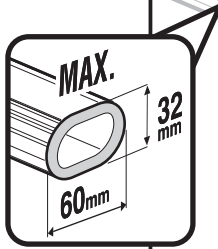

WHITE BEAR 4 / WHITE BEAR 6

N.		Q.
1		2
2		2
3		4
4		8
5		8