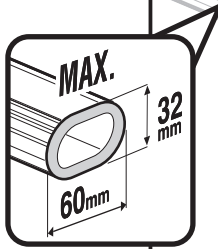

WHITE BEAR 4 / WHITE BEAR 6

N.		Q.
1		2
2		2
3		4
4		8
5		8

WHITE BEAR 4 / WHITE BEAR 6

OPTIONAL		
ART. 000061600000		
<b>A</b>		x4
<b>B</b>		x8 M6x95
<b>C</b>		x8

**▲ VIGGEN 4 / VIGGEN 6**

N.		Q.
1		2
2		2
3		4
4		8
5		8

**▲ VIGGEN 4 / VIGGEN 6**

N.		Q.
5		8
6	 <b>M6x95</b>	8
7		4

**SNOW BOARD**

**110**

**SKI**

**130**

		+		+	MAX 6kg	OR	MAX 6kg
<b>WHITE BEAR 4</b>	x		<b>1,4 kg</b>		<b>x 4</b>		<b>x 2</b>
<b>WHITE BEAR 6</b>	x		<b>1,8 kg</b>		<b>x 6</b>		<b>x 2</b>
<b>VIGGEN 4</b>	x		<b>1,8 kg</b>		<b>x 4</b>		<b>x 2</b>
<b>VIGGEN 6</b>	x		<b>2,2 kg</b>		<b>x 6</b>		<b>x 2</b>