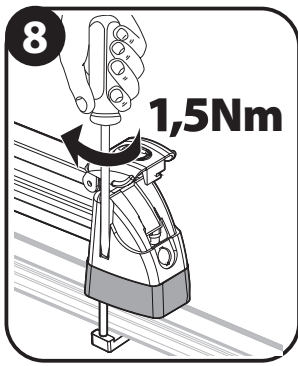

**▲ VIGGEN 4 / VIGGEN 6**

N.		Q.
5		8
6	 <b>M6x95</b>	8
7		4

**SNOW BOARD**

**110**

**SKI**

**130**

		+		+	MAX 6kg	OR	MAX 6kg
<b>WHITE BEAR 4</b>	x		<b>1,4 kg</b>		<b>x 4</b>		<b>x 2</b>
<b>WHITE BEAR 6</b>	x		<b>1,8 kg</b>		<b>x 6</b>		<b>x 2</b>
<b>VIGGEN 4</b>	x		<b>1,8 kg</b>		<b>x 4</b>		<b>x 2</b>
<b>VIGGEN 6</b>	x		<b>2,2 kg</b>		<b>x 6</b>		<b>x 2</b>