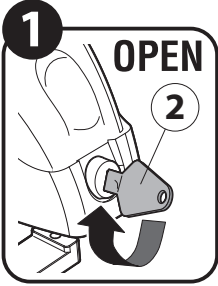

**▲ VIGGEN 4 / VIGGEN 6**

N.		Q.
5		8
6	 <b>M6x95</b>	8
7		4

**SNOW BOARD**

**110**

**SKI**

**130**

		+		+	MAX 6kg	OR	MAX 6kg
<b>WHITE BEAR 4</b>	x		<b>1,4 kg</b>		<b>x 4</b>		<b>x 2</b>
<b>WHITE BEAR 6</b>	x		<b>1,8 kg</b>		<b>x 6</b>		<b>x 2</b>
<b>VIGGEN 4</b>	x		<b>1,8 kg</b>		<b>x 4</b>		<b>x 2</b>
<b>VIGGEN 6</b>	x		<b>2,2 kg</b>		<b>x 6</b>		<b>x 2</b>