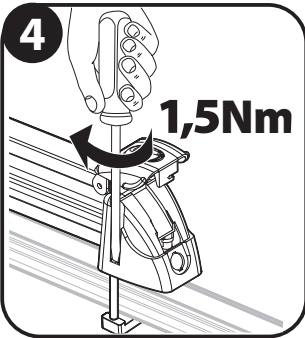

**▲ VIGGEN 4 / VIGGEN 6**

N.		Q.
5		8
6	 <b>M6x95</b>	8
7		4

**SNOW BOARD**

**110**

**SKI**

**130**

		+		+	MAX 6kg	OR	MAX 6kg
<b>WHITE BEAR 4</b>	x		<b>1,4 kg</b>		<b>x 4</b>		<b>x 2</b>
<b>WHITE BEAR 6</b>	x		<b>1,8 kg</b>		<b>x 6</b>		<b>x 2</b>
<b>VIGGEN 4</b>	x		<b>1,8 kg</b>		<b>x 4</b>		<b>x 2</b>
<b>VIGGEN 6</b>	x		<b>2,2 kg</b>		<b>x 6</b>		<b>x 2</b>