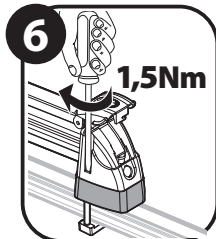

WHITE BEAR 4 / WHITE BEAR 6

N.		Q.
1		2
2		2
3		4
4		8
5		8

WHITE BEAR 4 / WHITE BEAR 6

OPTIONAL		
ART. 000061600000		
<b>A</b>		x4
<b>B</b>		x8 M6x95
<b>C</b>		x8

**▲ VIGGEN 4 / VIGGEN 6**

N.		Q.
1		2
2		2
3		4
4		8
5		8

**▲ VIGGEN 4 / VIGGEN 6**

N.		Q.
5		8
6	 <b>M6x95</b>	8
7		4

**SNOW BOARD**

**110**

**SKI**

**130**

		+		+	MAX 6kg	OR	MAX 6kg
<b>WHITE BEAR 4</b>	x		<b>1,4 kg</b>		<b>x 4</b>		<b>x 2</b>
<b>WHITE BEAR 6</b>	x		<b>1,8 kg</b>		<b>x 6</b>		<b>x 2</b>
<b>VIGGEN 4</b>	x		<b>1,8 kg</b>		<b>x 4</b>		<b>x 2</b>
<b>VIGGEN 6</b>	x		<b>2,2 kg</b>		<b>x 6</b>		<b>x 2</b>