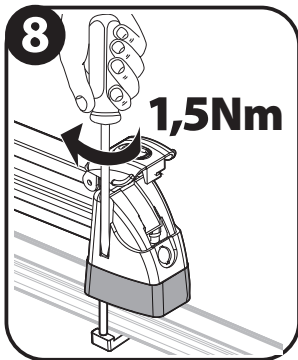

OPTIONAL		
ART. 000061600000		
A		x4
B		x8 M6x95
C		x8