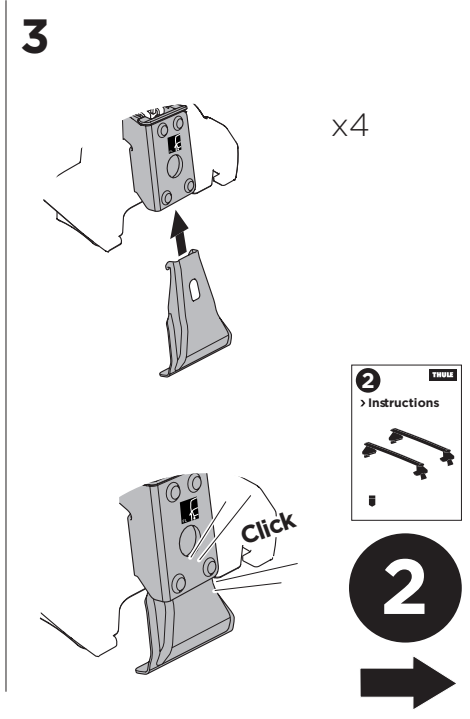

1

Kit 145202

AUDI A6, 4-dr Sedan, 19-

ISO 11154-E