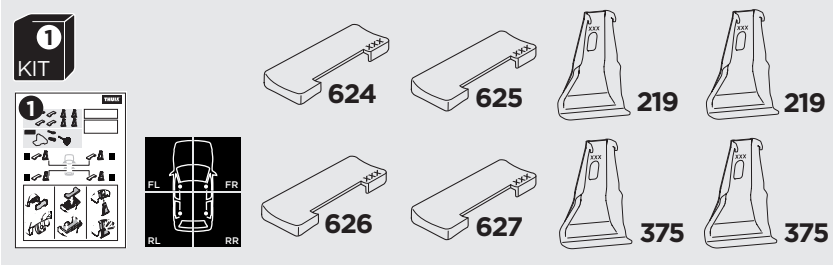

1

Kit 145202

AUDI A6, 4-dr Sedan, 19-

ISO 11154-E

THULE WingBar Evo	THULE WingBar Edge	THULE WingBar	THULE SquareBar	Evo X (scale)	Edge X (scale)
AUDI A6, 4-dr Sedan, 19-				42	M
THULE ProBar	THULE SlideBar				X (mm/inch)
AUDI A6, 4-dr Sedan, 19-				1071 mm / 42 1/8"	

THULE WingBar Evo	THULE WingBar Edge	THULE WingBar	THULE SquareBar	Evo Y (scale)	Edge Y (scale)
AUDI A6, 4-dr Sedan, 19-				41	O
THULE ProBar	THULE SlideBar				Y (mm/inch)
AUDI A6, 4-dr Sedan, 19-				1061 mm / 41 3/4"	

	W (mm/inch)	Z (mm/inch)
AUDI A6, 4-dr Sedan, 19-	740 mm / 29 1/8"	235 mm / 9 1/4"