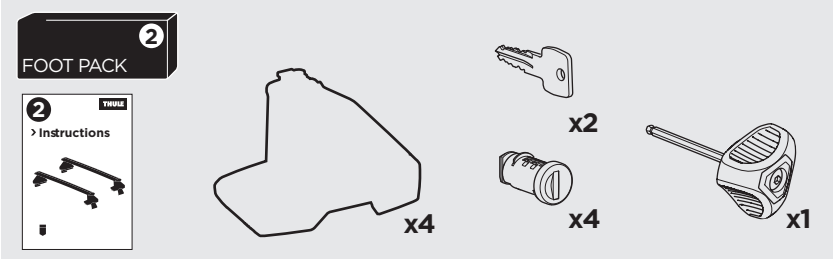

1

Kit 145202

AUDI A6, 4-dr Sedan, 19-

ISO 11154-E

THULE WingBar Evo	THULE WingBar Edge	THULE WingBar	THULE SquareBar	Evo X (scale)	Edge X (scale)
AUDI A6, 4-dr Sedan, 19-				42	M
THULE ProBar	THULE SlideBar				X (mm/inch)
AUDI A6, 4-dr Sedan, 19-				1071 mm / 42 1/8"	

THULE WingBar Evo	THULE WingBar Edge	THULE WingBar	THULE SquareBar	Evo Y (scale)	Edge Y (scale)
AUDI A6, 4-dr Sedan, 19-				41	O
THULE ProBar	THULE SlideBar				Y (mm/inch)
AUDI A6, 4-dr Sedan, 19-				1061 mm / 41 3/4"	

	W (mm/inch)	Z (mm/inch)
AUDI A6, 4-dr Sedan, 19-	740 mm / 29 1/8"	235 mm / 9 1/4"