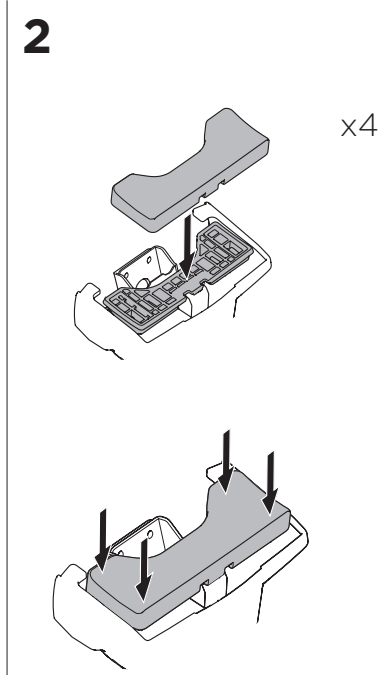

1

Kit 145202

AUDI A6, 4-dr Sedan, 19-

ISO 11154-E

THULE WingBar Evo	THULE WingBar Edge	THULE WingBar	THULE SquareBar	Evo X (scale)	Edge X (scale)
AUDI A6, 4-dr Sedan, 19-				42	M
THULE ProBar	THULE SlideBar				X (mm/inch)
AUDI A6, 4-dr Sedan, 19-				1071 mm / 42 1/8"	

THULE WingBar Evo	THULE WingBar Edge	THULE WingBar	THULE SquareBar	Evo Y (scale)	Edge Y (scale)
AUDI A6, 4-dr Sedan, 19-				41	O
THULE ProBar	THULE SlideBar				Y (mm/inch)
AUDI A6, 4-dr Sedan, 19-				1061 mm / 41 3/4"	

	W (mm/inch)	Z (mm/inch)
AUDI A6, 4-dr Sedan, 19-	740 mm / 29 1/8"	235 mm / 9 1/4"