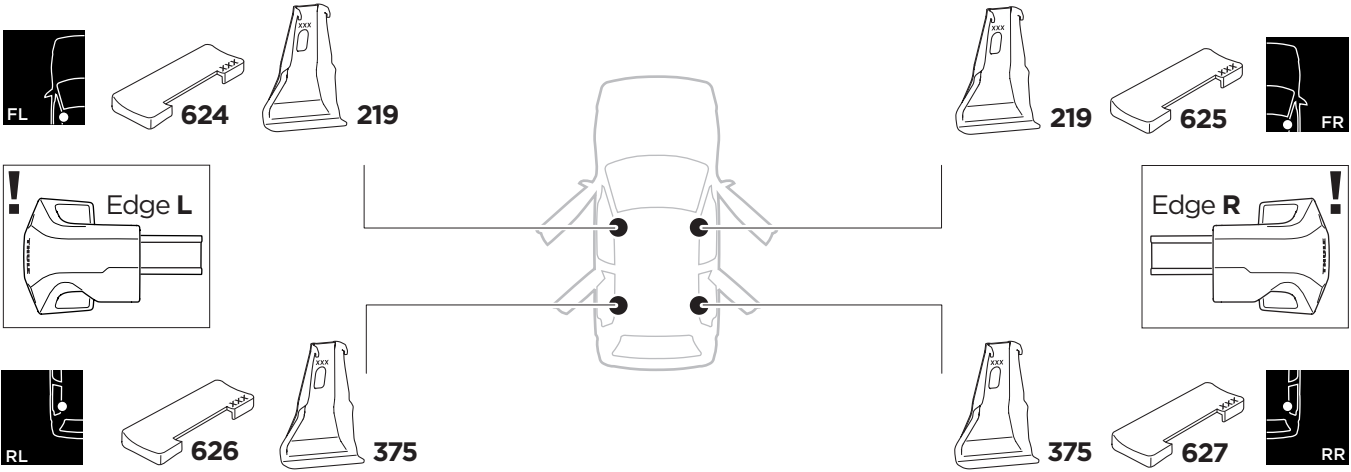

1

Kit 145202

AUDI A6, 4-dr Sedan, 19-

ISO 11154-E

THULE WingBar Evo	THULE WingBar Edge	THULE WingBar	THULE SquareBar	Evo X (scale)	Edge X (scale)
AUDI A6, 4-dr Sedan, 19-				42	M
THULE ProBar	THULE SlideBar				X (mm/inch)
AUDI A6, 4-dr Sedan, 19-				1071 mm / 42 1/8"	

THULE WingBar Evo	THULE WingBar Edge	THULE WingBar	THULE SquareBar	Evo Y (scale)	Edge Y (scale)
AUDI A6, 4-dr Sedan, 19-				41	O
THULE ProBar	THULE SlideBar				Y (mm/inch)
AUDI A6, 4-dr Sedan, 19-				1061 mm / 41 3/4"	

	W (mm/inch)	Z (mm/inch)
AUDI A6, 4-dr Sedan, 19-	740 mm / 29 1/8"	235 mm / 9 1/4"