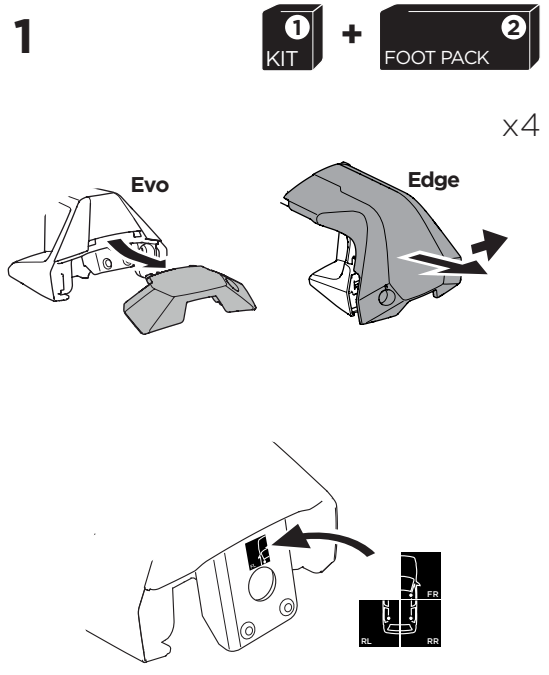

1

Kit 145202

AUDI A6, 4-dr Sedan, 19-

ISO 11154-E