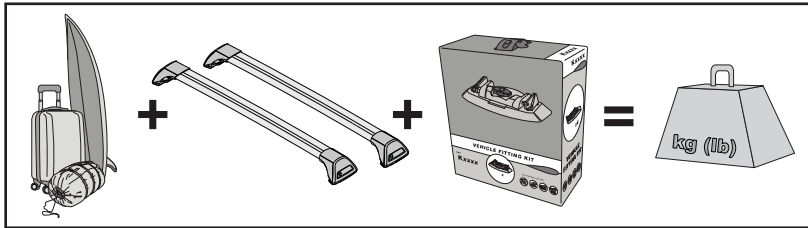

K325

Fitting Kit

**REQUIRED • ERFORDERLICH • REQUERIDOS • OBLIGATOIRE • NØDVENDIG • NECESSÁRIO
ОБЯЗАТЕЛЬНО • OBBLIGATORIO • POTRZEBY • NEVYHNUTELNÉ • NEVYHNUTNÉ • NODIG • NØDVÄNDIG**

**MAXIMUM kg (lb) • MAXIMUM kg • MÁXIMO kg • MAXIMUM kg • MAKSIMALT kg • MÁXIMO kg
 МАКСИМУМ кг • MASSIMO kg • MAKSIMALNEJ kg • MAXIMÁLNÍ kg • MAXIMÁLNE kg
 MAXIMUM kg • MAXIMAL kg**

		F  T  P 	HD 
Subaru Forester, 5dr Estate 97-02	EU, ZA	60 kg (132 lb)	60 kg (132 lb)
Subaru Forester, 5dr Wagon Jul 97-Apr 02	NZ	60 kg (132 lb)	60 kg (132 lb)
Subaru Forester, 5dr Wagon Aug 97-Jun 02	AU	60 kg (132 lb)	60 kg (132 lb)
Subaru Forester, 5dr Estate 02-08	ZA	60 kg (132 lb)	60 kg (132 lb)
Subaru Forester, 5dr Wagon Feb 02-Feb 08	AU	60 kg (132 lb)	60 kg (132 lb)
Subaru Forester, 5dr Wagon May 02-Feb 08	NZ	60 kg (132 lb)	60 kg (132 lb)
Subaru Forester, 5dr Estate 03-08	EU	60 kg (132 lb)	60 kg (132 lb)
Subaru Forester, 5dr Wagon 04-07	CN	60 kg (132 lb)	60 kg (132 lb)
Subaru Lancaster, 5dr Wagon 00-03	NZ	60 kg (132 lb)	60 kg (132 lb)
Subaru Legacy, 5dr Wagon 98-04	NZ	75 kg (165 lb)	75 kg (165 lb)
Subaru Legacy, 5dr Wagon Sep 03-Aug 09	NZ	60 kg (132 lb)	60 kg (132 lb)
Subaru Legacy, 5dr Estate 04-09	EU	60 kg (132 lb)	60 kg (132 lb)
Subaru Legacy, 5dr Estate 06-06	CN	60 kg (132 lb)	60 kg (132 lb)
Subaru Liberty, 5dr Wagon Sep 03-Aug 09	AU	60 kg (132 lb)	60 kg (132 lb)
Subaru Outback, 5dr Estate 03-09	ZA	60 kg (132 lb)	60 kg (132 lb)
Subaru Outback, 5dr Wagon Sep 03-Aug 09	AU, NZ	60 kg (132 lb)	60 kg (132 lb)
Subaru Outback, 5dr Estate 04-09	EU, CN	60 kg (132 lb)	60 kg (132 lb)
Subaru Outback, 5dr Estate 09-Dec 14	ZA	60 kg (132 lb)	60 kg (132 lb)
Subaru Outback, 5dr Wagon Sep 09-Dec 14	AU, NZ	60 kg (132 lb)	60 kg (132 lb)
Subaru Outback, 5dr Estate 10-Dec 14	EU, CN	60 kg (132 lb)	60 kg (132 lb)
Subaru Outback, 5dr Estate 15+	EU	75 kg (165 lb)	75 kg (165 lb)
Subaru Outback, 5dr Estate 15-17	CN	75 kg (165 lb)	75 kg (165 lb)