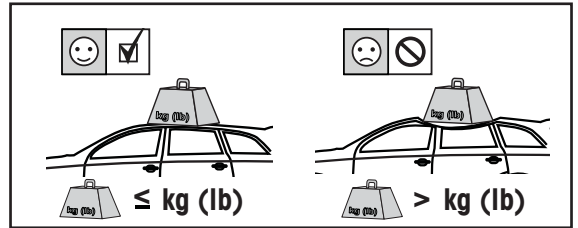

K325

Fitting Kit

**REQUIRED • ERFORDERLICH • REQUERIDOS • OBLIGATOIRE • NØDVENDIG • NECESSÁRIO
ОБЯЗАТЕЛЬНО • OBBLIGATORIO • POTRZEBY • NEVYHNUTELNÉ • NEVYHNUTNÉ • NODIG • NØDVÄNDIG**

**MAXIMUM kg (lb) • MAXIMUM kg • MÁXIMO kg • MAXIMUM kg • MAKSIMALT kg • MÁXIMO kg
 МАКСИМУМ кг • MASSIMO kg • MAKSIMALNEJ kg • MAXIMÁLNÍ kg • MAXIMÁLNE kg
 MAXIMUM kg • MAXIMAL kg**

		F  T  P 	HD 
Subaru Forester, 5dr Estate 97-02	EU, ZA	60 kg (132 lb)	60 kg (132 lb)
Subaru Forester, 5dr Wagon Jul 97-Apr 02	NZ	60 kg (132 lb)	60 kg (132 lb)
Subaru Forester, 5dr Wagon Aug 97-Jun 02	AU	60 kg (132 lb)	60 kg (132 lb)
Subaru Forester, 5dr Estate 02-08	ZA	60 kg (132 lb)	60 kg (132 lb)
Subaru Forester, 5dr Wagon Feb 02-Feb 08	AU	60 kg (132 lb)	60 kg (132 lb)
Subaru Forester, 5dr Wagon May 02-Feb 08	NZ	60 kg (132 lb)	60 kg (132 lb)
Subaru Forester, 5dr Estate 03-08	EU	60 kg (132 lb)	60 kg (132 lb)
Subaru Forester, 5dr Wagon 04-07	CN	60 kg (132 lb)	60 kg (132 lb)
Subaru Lancaster, 5dr Wagon 00-03	NZ	60 kg (132 lb)	60 kg (132 lb)
Subaru Legacy, 5dr Wagon 98-04	NZ	75 kg (165 lb)	75 kg (165 lb)
Subaru Legacy, 5dr Wagon Sep 03-Aug 09	NZ	60 kg (132 lb)	60 kg (132 lb)
Subaru Legacy, 5dr Estate 04-09	EU	60 kg (132 lb)	60 kg (132 lb)
Subaru Legacy, 5dr Estate 06-06	CN	60 kg (132 lb)	60 kg (132 lb)
Subaru Liberty, 5dr Wagon Sep 03-Aug 09	AU	60 kg (132 lb)	60 kg (132 lb)
Subaru Outback, 5dr Estate 03-09	ZA	60 kg (132 lb)	60 kg (132 lb)
Subaru Outback, 5dr Wagon Sep 03-Aug 09	AU, NZ	60 kg (132 lb)	60 kg (132 lb)
Subaru Outback, 5dr Estate 04-09	EU, CN	60 kg (132 lb)	60 kg (132 lb)
Subaru Outback, 5dr Estate 09-Dec 14	ZA	60 kg (132 lb)	60 kg (132 lb)
Subaru Outback, 5dr Wagon Sep 09-Dec 14	AU, NZ	60 kg (132 lb)	60 kg (132 lb)
Subaru Outback, 5dr Estate 10-Dec 14	EU, CN	60 kg (132 lb)	60 kg (132 lb)
Subaru Outback, 5dr Estate 15+	EU	75 kg (165 lb)	75 kg (165 lb)
Subaru Outback, 5dr Estate 15-17	CN	75 kg (165 lb)	75 kg (165 lb)