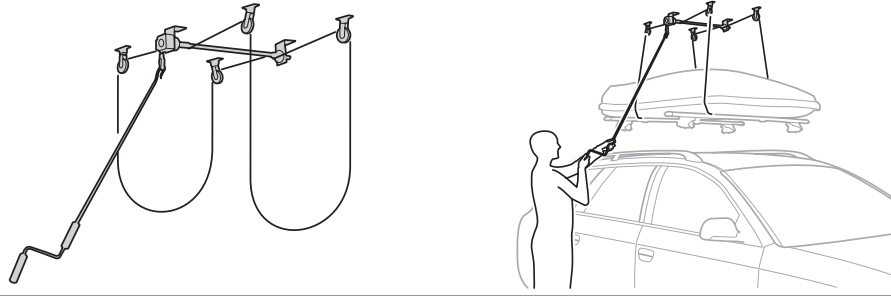

i

Thule Box Ski Carrier adapter

694800 → Dynamic 800

694900 → Dynamic 900

Thule Boxlift

571000

Dynamic 800: 18 kg
Dynamic 900: 22 kg

Max 75 kg

Thule One-Key System

- 544** (x4)
- 596** (x6)
- 588** (x8)
- 452** (x12)