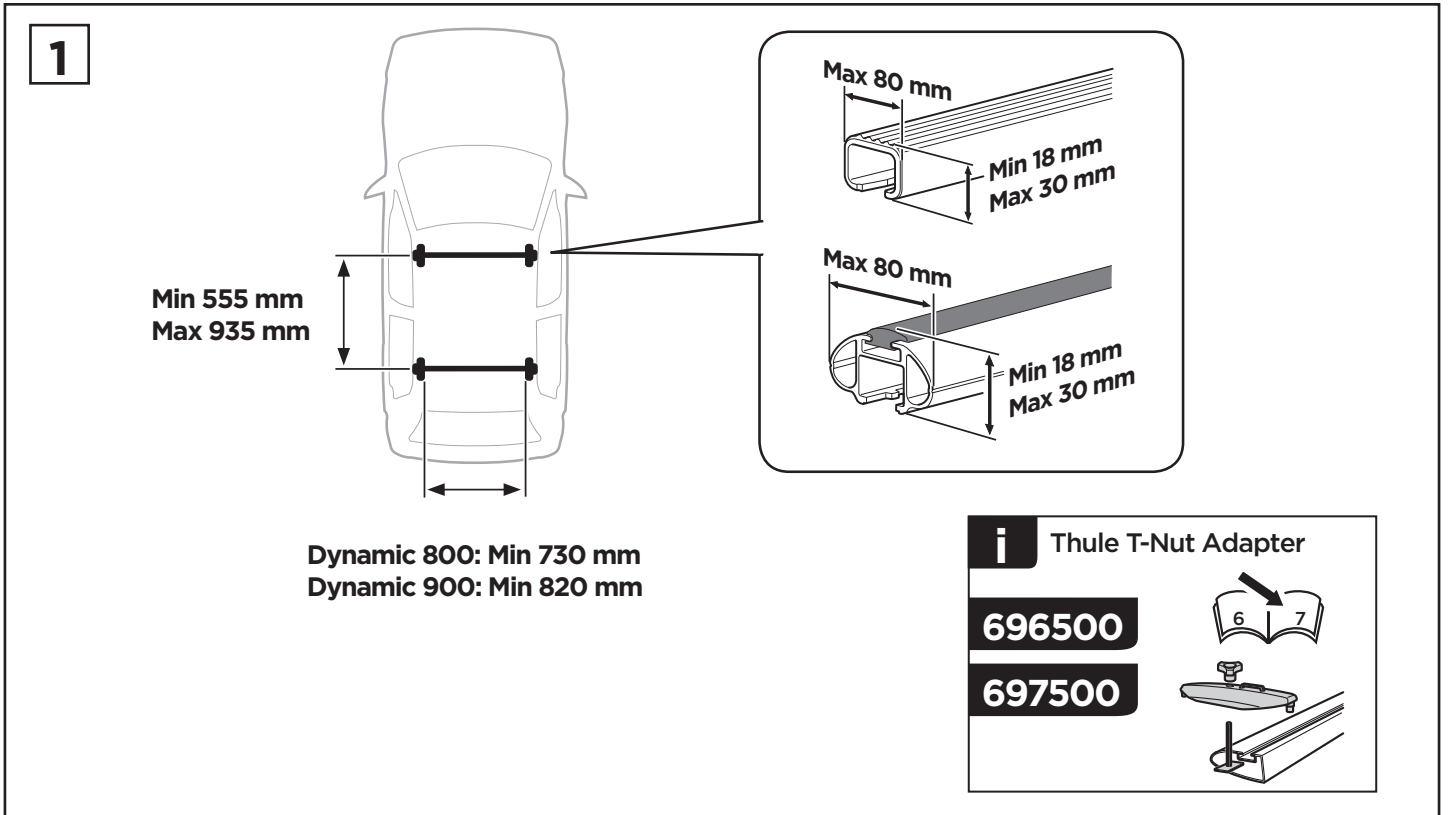

Thule Dynamic

> Instructions

3

4

5

6

7

x3

8

9

i

i

i

Thule T-Nut Adapter

696500 → 24x30 mm

697500 → 20x27 mm

i

Thule Box Ski Carrier adapter

694800 → Dynamic 800

694900 → Dynamic 900

Thule Boxlift

571000

Dynamic 800: 18 kg
Dynamic 900: 22 kg

Max 75 kg

Thule One-Key System

- 544** (x4)
- 596** (x6)
- 588** (x8)
- 452** (x12)